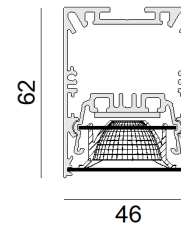

Optical data:

Optical system: reflector
Light distribution: symmetrical
Lenses available: 36°

Lighting data:

Light source: LED
Colour rendering index: CRI ≥ 80 (on request: CRI ≥ 90)

Catalogue code	Luminaire light flux	Power	Effectiveness	Color temperature	CRI/RA	Dimensions	UGR
101.12023EL	1169lm	9W	130lm/W	3000K	≥80	L=560mm	<14
101.12024 EL	1217 lm	9W	135lm/W	4 000K	≥80	L=560mm	<14
101.13023EL	1636lm	12W	136lm/W	3000K	≥80	L=560mm	<15
101.13024 EL	17 04 lm	12W	14 2lm/W	4 000K	≥80	L=560mm	<15
101.12053EL	2922lm	22W	138lm/W	3000K	≥80	L=14 00mm	<14
101.12054 EL	3043lm	22W	138lm/W	4 000K	≥80	L=14 00mm	<14
101.13053EL	4 090lm	31W	137 lm/W	3000K	≥80	L=14 00mm	<15
101.13054 EL	4 261lm	31W	137 lm/W	4 000K	≥80	L=14 00mm	<15