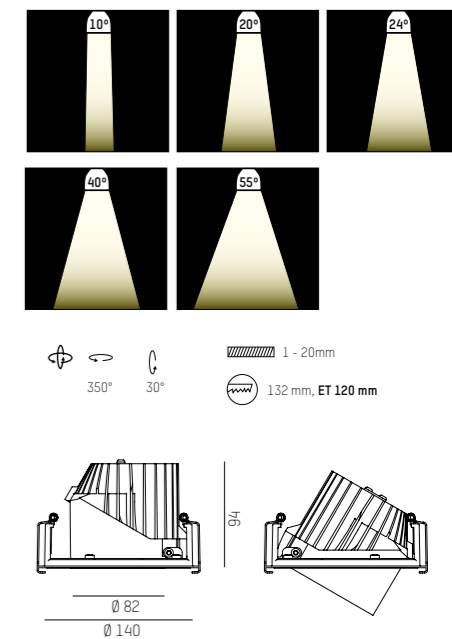

DARK Reflektor Info: Seite 537  
DARK reflector Info: page 537

**DIM2  
WARM**

Info: Seite / page 536

**DIM2  
SPOT** **DIM2  
WARM**

Info: Seite / page 534-536

Einbaudownlight aus Aluminiumdruckguss  
Feinstrukturlack in Weiß, Schwarz oder Silber matt  
DARK Reflektor in 3 Ausstrahlwinkel  
Strahlerelement 350° drehbar und 30° schwenkbar

Die cast Aluminium downlighter  
Microstructure painting in white, black or silver matt  
DARK reflector in 3 beam angles  
350° swiveling and 30° tilting

Incasso in alluminio pressofuso  
Verniciato bianco, nero o grigio opaco  
DARK riflettore in 3 fasci di emissione  
Girevole a 350°, orientabile a 30°

Incasso in alluminio pressofuso  
verniciato bianco, nero o grigio opaco  
Lente per un'immagine di luce esatta senza luce diffusa  
Girevole a 350°, orientabile a 30°

Encassé à LED en aluminium  
Peinture en microstructure en blanc, noir ou argent mat  
Lentille pour une image lumineuse exacte sans lumière parasite  
Pivotant à 350 et inclinaison de 30°