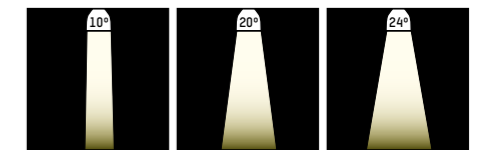

**DIM2
WARM**

Info: Seite / page 536

DARK Reflektor Info: Seite 537
DARK reflector Info: page 537

**DIM2
SPOT DIM2
WARM**

Info: Seite / page 534-536

LED Stromschienenstrahler aus Aluminiumdruckguss
Feinstrukturlack in Weiß, Schwarz oder Silber matt
DARK Reflektor in 3 Ausstrahlwinkel
LED Konverter im Adapter integriert
BLUETOOTH über Molto Luce Smart APP steuerbar