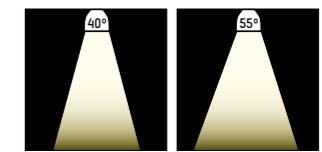

**DIM2
WARM**

Info: Seite / page 536

DARK Reflektor Info: Seite 537
DARK reflector Info: page 537

**DIM2
SPOT DIM2
WARM**

Info: Seite / page 534-536

LED Stromschienenstrahler aus Aluminiumdruckguss
Feinstrukturlack in Weiß, Schwarz oder Silber matt
DARK Reflektor in 3 Ausstrahlwinkel
LED Konverter im Adapter integriert
BLUETOOTH über Molto Luce Smart APP steuerbar