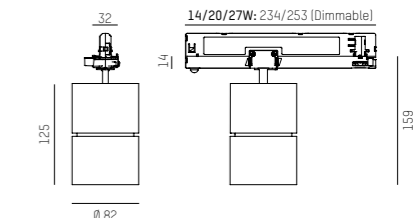

**DIM2
WARM**

Info: Seite / page 536

DARK Reflektor Info: Seite 537
DARK reflector Info: page 537

**DIM2
SPOT DIM2
WARM**

Info: Seite / page 534-536

LED Stromschienenstrahler aus Aluminiumdruckguss
Feinstrukturlack in Weiß, Schwarz oder Silber matt
DARK Reflektor in 3 Ausstrahlwinkel
LED Konverter im Adapter integriert
BLUETOOTH über Molto Luce Smart APP steuerbar