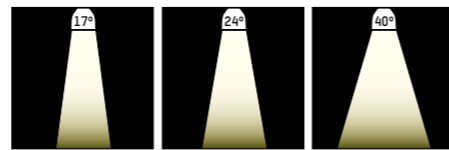

**DIM2
WARM**

Info: Seite / page 536

DARK Reflektor Info: Seite 537
DARK reflector Info: page 537

**DIM2
SPOT DIM2
WARM**

Info: Seite / page 534-536

LED Stromschienenstrahler aus Aluminiumdruckguss
Feinstrukturlack in Weiß, Schwarz oder Silber matt
DARK Reflektor in 3 Ausstrahlwinkel
LED Konverter im Adapter integriert
BLUETOOTH über Molto Luce Smart APP steuerbar