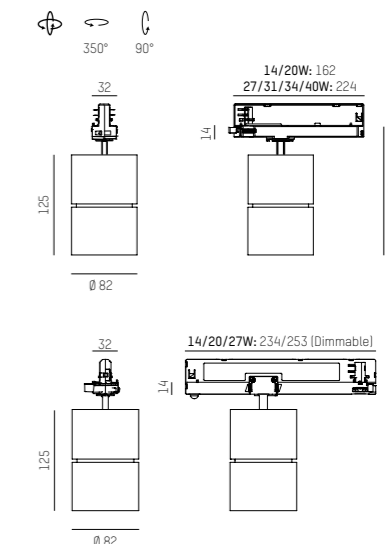

DARK Reflektor Info: Seite 537
DARK reflector Info: page 537

**DIM2
WARM**

Info: Seite / page 536

**DIM2
SPOT** DIM2
WARM

Info: Seite / page 534-536

LED Stromschienenstrahler aus Aluminiumdruckguss
Feinstrukturlack in Weiß, Schwarz oder Silber matt
DARK Reflektor in 3 Ausstrahlwinkel
LED Konverter im Adapter integriert
BLUETOOTH über Molto Luce Smart APP steuerbar