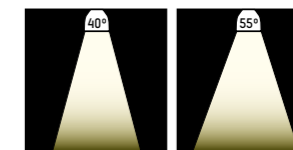

DARK Reflektor Info: Seite 537
DARK reflector Info: page 537

**DIM2
WARM**

Info: Seite / page 536

**DIM2
SPOT** DIM2
WARM

Info: Seite / page 534-536

LED Stromschienenstrahler aus Aluminiumdruckguss
Feinstrukturlack in Weiß, Schwarz oder Silber matt
DARK Reflektor in 3 Ausstrahlwinkel
LED Konverter im Adapter integriert
BLUETOOTH über Molto Luce Smart APP steuerbar