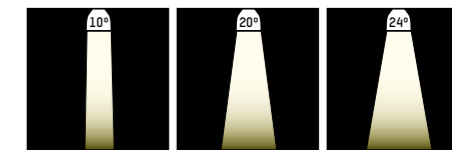

DARK Reflektor Info: Seite 537
DARK reflector Info: page 537

**DIM2
WARM**

Info: Seite / page 536

**DIM2
SPOT** DIM2
WARM

Info: Seite / page 534-536

LED Stromschienenstrahler aus Aluminiumdruckguss
Feinstrukturlack in Weiß, Schwarz oder Silber matt
DARK Reflektor in 3 Ausstrahlwinkel
LED Konverter im Adapter integriert
BLUETOOTH über Molto Luce Smart APP steuerbar