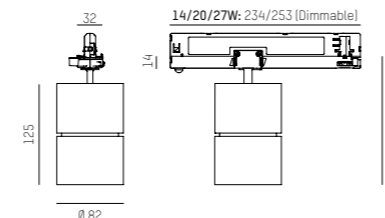

**DIM2
WARM**

Info: Seite / page 536

DARK Reflektor Info: Seite 537
DARK reflector Info: page 537

**DIM2
SPOT DIM2
WARM**

Info: Seite / page 534-536

LED Stromschienenstrahler aus Aluminiumdruckguss
Feinstrukturlack in Weiß, Schwarz oder Silber matt
DARK Reflektor in 3 Ausstrahlwinkel
LED Konverter im Adapter integriert
BLUETOOTH über Molto Luce Smart APP steuerbar