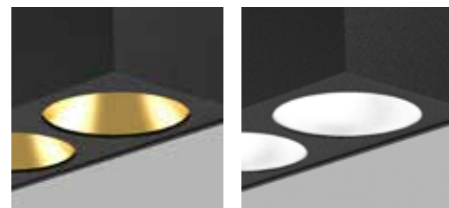

GEHÄUSEFARBEN / BODY COLOURS:

weiß / white

schwarz / black

REFLEKTORFARBEN / REFLECTOR COLOURS:

silber / silver

schwarz / black

gold / gold

weiß / white

Downlight aus Aluminium
Schwarz oder weiß pulverbeschichtet
Perfekte entblendung durch zurückversetzen Linsen-
optik, Dekor in Schwarz hochglänzend, Weiß, Gold oder
Silber matt

Downlight in aluminium
Black or white powder-coated
Perfect glare control due to recessed lens optics
Decor in high-gloss black, white, gold or silver matt

Proiettore ad incasso in alluminio
verniciato a polvere bianco o nero
Controllo anti-abbagliamento grazie al ottica a lente
retrocesso, Decoro in nero lucido, bianco, oro o argento
opaco

Downlight en aluminium
laqué blanc ou noir
Contrôle anti-éblouissement grâce à un optique à
lentilles rétro-réfléchissant
Finition noir brillant, blanc, or ou argent mat