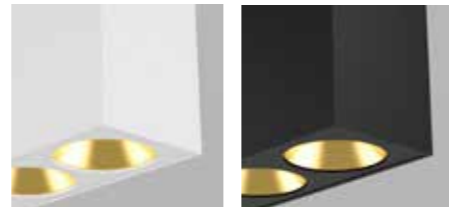

GEHÄUSEFARBEN / BODY COLOURS:

weiß / white

schwarz / black

REFLEKTORFARBEN / REFLECTOR COLOURS:

silber / silver

schwarz / black

gold / gold

weiß / white

Downlight aus Aluminium
Schwarz oder weiß pulverbeschichtet
Perfekte entblendung durch zurückversetzen Linsen-
optik, Dekor in Schwarz hochglänzend, Weiß, Gold oder
Silber matt

Downlight in aluminium
Black or white powder-coated
Perfect glare control due to recessed lens optics
Decor in high-gloss black, white, gold or silver matt

Proiettore ad incasso in alluminio
verniciato a polvere bianco o nero
Controllo anti-abbagliamento grazie al ottica a lente
retrocesso, Decoro in nero lucido, bianco, oro o argento
opaco

Downlight en aluminium
laqué blanc ou noir
Contrôle anti-éblouissement grâce à un optique à
lentilles rétro-réfléchissant
Finition noir brillant, blanc, or ou argent mat