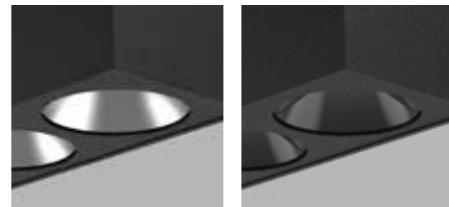

schwarz / black

REFLEKTORFARBEN / REFLECTOR COLOURS:

silber / silver