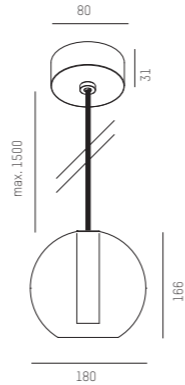

TRIGGA LOON MINI PD

220-240V AC · CRI >90 · Binning SDCM 3
TRIGGA nur in schwarz erhältlich
TRIGGA available in black only

SYS 6W

662-0170202236XX0			230lm
662-0170202296XX0			250lm
662-0170205236XX0			270lm
662-0170205296XX0			290lm

ARTIKELNUMMER ERGÄNZEN / COMPLETE CODE

X = FARBE / COLOUR GLASS

	black-amber = 7
	black-brown = 8
	black-grey = 9

LED Pendelleuchte aus Aluminium
Bronze eloxiert, weiß oder schwarz pulverbeschichtet
Zurückversetzte Linsen mit verschiedenen Abstrahlwinkeln
Lichtaustrittsfläche von nur 10 mm
Perfekte Entblendung und erhöhter Sehkomfort

SYS 6W

662-005020223XX0			230lm	H: 280mm
662-005020229XX0			250lm	H: 280mm
662-005020523XX0			270lm	H: 280mm
662-005020529XX0			290lm	H: 280mm

TRIGGA XL PD

220-240V AC · CRI >90 · Binning SDCM 3
inkl. LED Konverter / incl. LED converter

SYS 6W

662-021020223XX0			230lm	H: 420mm
662-021020229XX0			250lm	H: 420mm
662-021020523XX0			270lm	H: 420mm
662-021020529XX0			290lm	H: 420mm

ARTIKELNUMMER ERGÄNZEN / COMPLETE CODE

XX = FARBE / COLOUR

	white = 55
	black = 66
	bronze anodized = 62