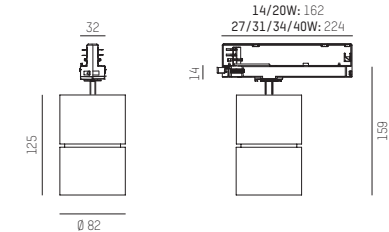

Asymm.

LED Stromschienenstrahler aus Aluminiumdruckguss
Feinstrukturlack in weiß, schwarz oder silber matt
BASIC Reflektor in 5 Ausstrahlwinkel
LED Konverter im Adapter integriert
BLUETOOTH über Molto Luce Smart APP steuerbar