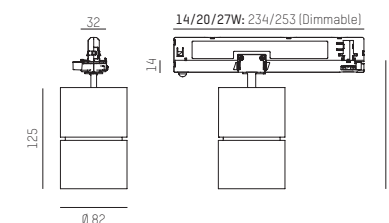

Asymm.

LED Stromschienenstrahler aus Aluminiumdruckguss
Feinstrukturlack in weiß, schwarz oder silber matt
BASIC Reflektor in 5 Ausstrahlwinkel
LED Konverter im Adapter integriert
BLUETOOTH über Molto Luce Smart APP steuerbar