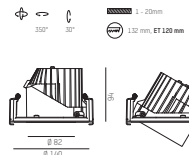

A+ A
IP 20

MOVA LENS R

Power feed	350mA - 12W				500mA - 17W			
	lm	lm	lm	lm	lm	lm	lm	lm
Order converter not dimm.	24-127530				24-127532			
Order converter Dali dimm.	24-127490				24-127490			
695-51C0031WWXX	780	830	950		940	1000	1140	
695-51C0032WWXX	1240	1440	1510		1730	2000	2100	
695-51C0033WWXX	1350	1560	1640		1870	2160	2280	
695-51C0034WWXX	1270	1470	1550		1770	2040	2150	
695-51C0035WWXX	1010	1160	1220		1400	1610	1700	

Power feed	700mA - 24W				800mA - 28W				900mA - 31W				1050mA - 37W			
	lm	lm	lm	lm	lm	lm	lm	lm	lm	lm	lm	lm	lm	lm	lm	
Order converter not dimm.	24-127534				24-127484				24-127536				24-127538			
Order converter Dali dimm.	24-127490				24-127490				24-127490				24-127538			
695-51C0032WWXX	2310	2670	2810		2580	2980	3130		2850	3290	3450		3210	3710	3880	
695-51C0033WWXX	2510	2900	3040		2800	3240	3390		3570	3740	3480		4600	4210		
695-51C0034WWXX	2370	2740	2870		2640	3050	3200		2910	3370	3530		3260	3900	3970	
695-51C0035WWXX	1870	2160	2270		2090	2410	2530		2300	2660	2790		2600	3000	3140	

ARTIKELNUMMER ERGÄNZEN / COMPLETE CODE

W - LICHTFARBE/LIGHT COLOUR

XX - FARBE/COLOUR

silver matt = 44
white = 55
black = 66

LED CONVERTER MOVA LENS R