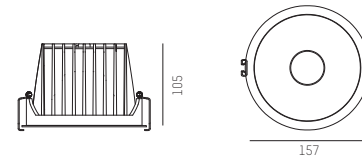

Reflector silver Reflector black

1 - 25mm

150 mm, ET 136 mm

Downlight aus Aluminium
Schwarz oder weiß pulverbeschichtet
Perfekte entblendung durch schwarzen
Kunststoff hochglanz Reflektor schwarz oder silber
Konverter separat ordern

Downlight encastré en aluminium, laquée noir
Laquée noir ou blanc
Grille basse-luminance
convertiseur à commander séparément

UGR<16

LED 3500K auf Anfrage / on request

Universal-Betoneinbauegehäuse: siehe Seite 498-499
Universal concrete housing: see page 498-499