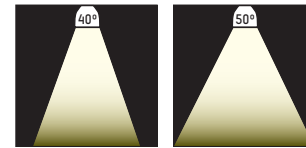

Reflector silver Reflector black

1 - 25mm

150 mm, ET 136 mm

Downlight aus Aluminium
Schwarz oder weiß pulverbeschichtet
Perfekte entblendung durch schwarzen
Kunststoff hochglanz Reflektor schwarz oder silber
Konverter separat ordern