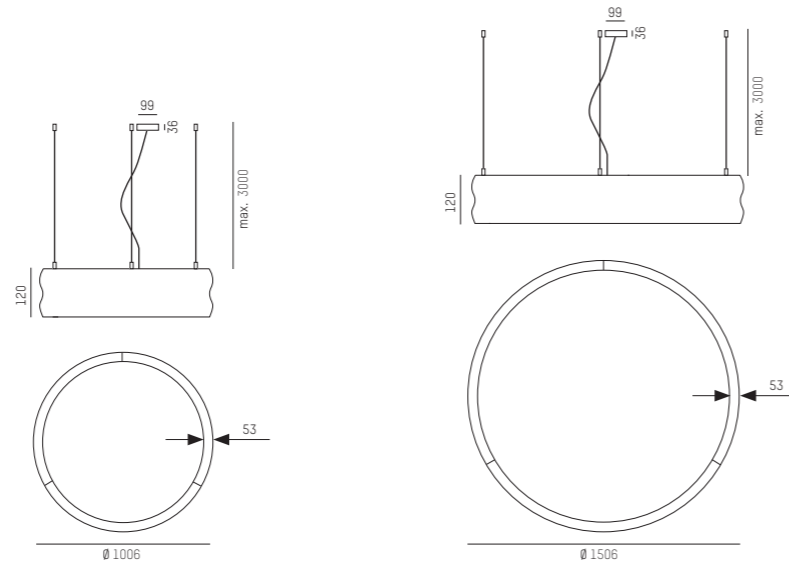

CHARM 1000 PD

220-240V AC - CRI >90 - Binning SDCM 3

SYS 91W - Ø: 1006mm

	lm	W2	lm	W3	lm	W4
671-20101102W05Y	5320	5780	6010			
671-20101102W06Y	3690	4010	4170			

CHARM 1500 PD

220-240V AC - CRI >90 - Binning SDCM 3

SYS 137W - Ø: 1506mm

	lm	W2	lm	W3	lm	W4
671-20201102W05Y	7970	8660	9000			
671-20201102W06Y	5530	6010	6250			

CHARM 1000 PDI

220-240V AC - CRI >90 - Binning SDCM 3

SYS 151W - Ø: 1006mm

	lm	W2	lm	W3	lm	W4
671-20102102W05Y	11180	12150	12640			
671-20102102W06Y	9550	10390	10800			

CHARM 1500 PDI

220-240V AC - CRI >90 - Binning SDCM 3

SYS 235W - Ø: 1506mm

	lm	W2	lm	W3	lm	W4
671-20202102W05Y	17480	19000	19760			
671-20202102W06Y	15040	16350	17000			

ARTIKELNUMMER ERGÄNZEN / COMPLETE CODE

W = LICHTFARBE/LIGHT COLOUR

Y = DIMMBAR/DIMMABLE

W2	LED 2700K = 3
W3	LED 3000K = 9
W4	LED 4000K = 4

S	switchable = 0
D	DALI dimm = d

CHARM 1000 DEKORFOLIEN / DECOR FOIL

3 Sets je Ring ordern / Order 3 pieces every ring
zum Einschieben in das Profil / to insert into the profile
separat ordern / order separately

671-430000000050	W	LUMEN - 0%
671-430000000060	S	LUMEN - 40%
671-430000000130	R	LUMEN - 27%
671-430000000430	KU	LUMEN - 25%

CHARM 1500 DEKORFOLIEN / DECOR FOIL

3 Sets je Ring ordern / Order 3 pieces every ring
zum Einschieben in das Profil / to insert into the profile
separat ordern / order separately

671-431000000050	W	LUMEN - 0%
671-431000000060	S	LUMEN - 40%
671-431000000130	R	LUMEN - 27%
671-431000000430	KU	LUMEN - 25%