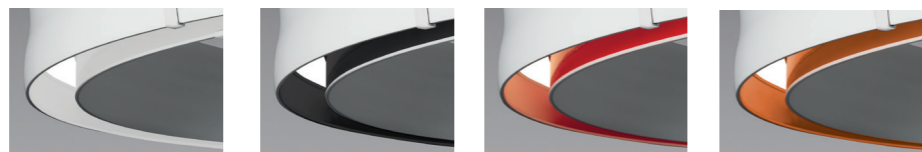

CHARM SYSTEM PD/PDI: Look at MOLTO LUCE 2019/20 main Catalogue