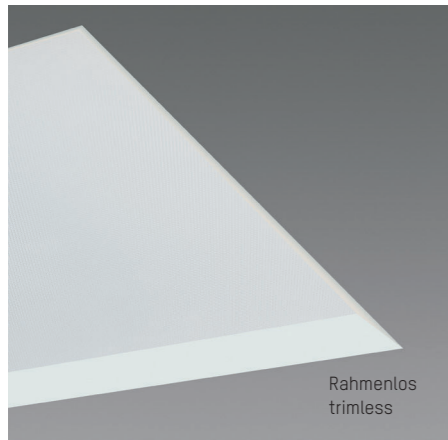

mit Rahmen
with frame

Rahmenlos
trimless

1 BETRIEBSBASIS / BASE

Leuchtenkörper separat ordern / Order body separately

BINA R BASE

for \square : 400x400 / 600x600mm
220-240V AC/DC

663-4120100000Y

BINA R BASE

Superschlänke Einbauleuchte aus Aluminium
Pulverbeschichtet in weiß, schwarz oder silber matt
Direktabdeckung in opal oder mikroprismatisch
Dekoring in weiß, silber matt oder schwarz
Leuchte besteht aus 3 Teilen

Super-slim recessed luminaire in aluminium
white, black or silver matt powder-coated surface
Recessed direct cover, opal or microprismatic
white, silver matt or black decoration ring
Luminaire consists of 3 parts

Lampada ad incasso a ingombro ridotto in alluminio
Verniciata a polvere in bianco, nero o grigio opaco
Copertura retrocessa opale o microprismatica
Anello decorativo in nero, grigio opaco o bianco
Lampada composta da 3 parti