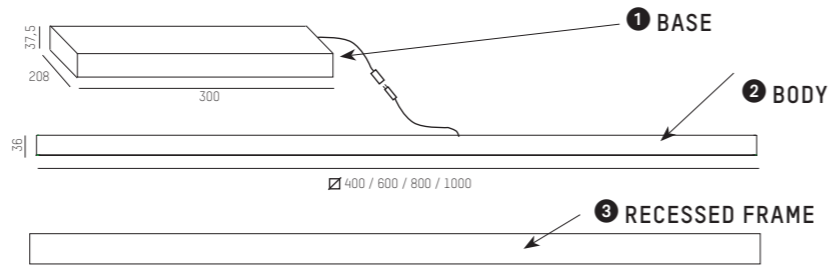

mit Rahmen
with frame

Rahmenlos
trimless

1 BETRIEBSBASIS / BASE

Leuchtenkörper separat ordern / Order body separately

BINA R BASE

for \square : 400x400 / 600x600mm
220-240V AC/DC

663-4120100000Y

BINA R BASE

TUNABLE WHITE auf Anfrage / on request

W = PMMA opal diffusor

SM = Microprismatic diffusor

A+ - A

IP 20 CE

3 EINBAURAHMEN / RECESSED FRAME

- 663-213000000XX0 DA: \square 408 for \square 400mm
- 663-223000000XX0 DA: \square 608 for \square 600mm
- 663-233000000XX0 DA: \square 808 for \square 800mm
- 663-243000000XX0 DA: \square 1008 for \square 1000mm