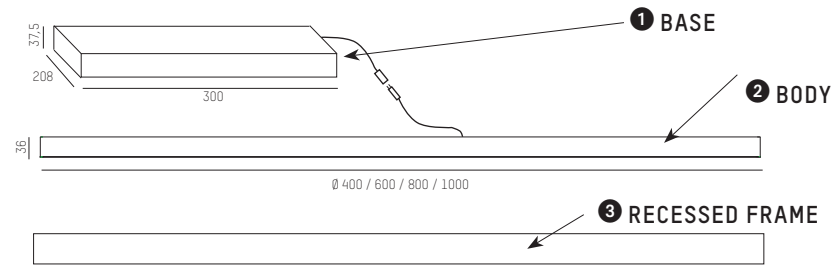

mit Rahmen
with frame

Rahmenlos
trimless

1 BETRIEBSBASIS / BASE

Leuchtenkörper separat ordern / Order body separately

BINA R BASE

for Ø: 400 / 600mm
220-240V AC

663-41201000000Y

BINA R BASE

TUNABLE WHITE auf Anfrage / on request

PMMA opal diffusor

Microprismatic diffusor

A++ - A

IP 20 CE

3 EINBAURAHMEN / RECESSED FRAME

- 663-113000000XX0 DA: Ø 408 for Ø 400mm
- 663-123000000XX0 DA: Ø 608 for Ø 600mm
- 663-133000000XX0 DA: Ø 808 for Ø 800mm
- 663-143000000XX0 DA: Ø 1008 for Ø 1000mm