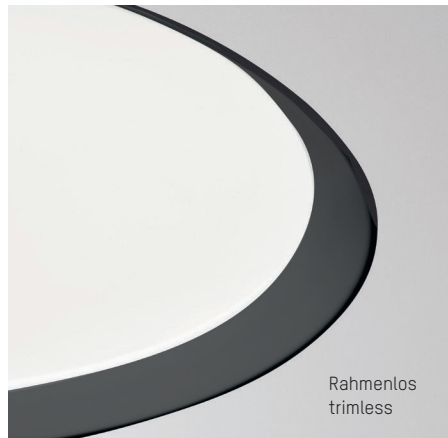

mit Rahmen
with frame

Rahmenlos
trimless

1 BETRIEBSBASIS / BASE

Leuchtenkörper separat ordern / Order body separately

BINA R BASE

for Ø: 400 / 600mm
220-240V AC

663-41201000000Y

BINA R BASE

Super-slim recessed luminaire in aluminium
white, black or silver matt powder-coated surface
Recessed direct cover, opal or microprismatic
white, silver matt or black decoration ring
Luminaire consists of 3 parts

Lampada ad incasso a ingombro ridotto in alluminio
Verniciata a polvere in bianco, nero o grigio opaco
Copertura retrocessa opale o microprismatica
Anello decorativo in nero, grigio opaco o bianco
Lampada composta da 3 parti

Encastré extra-fin en aluminium
Finition laquée blanc, noir ou gris mat
Diffuseur en retrait opal ou microprismatique
Anneau décoratif en noir, gris mat ou blanc
Luminaire composé de trois éléments

UGR < 19 (not for Ø 400mm)