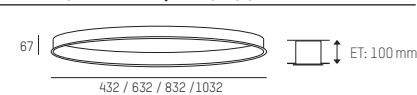

Encastré extra-fin en aluminium
Finition laquée blanc, noir ou gris mat
Diffuseur en retrait opal ou microprismatique
Anneau décoratif en noir, gris mat ou blanc
Luminaire composé de trois éléments

UGR < 19 (not for Ø 400mm)

TUNABLE WHITE auf Anfrage / on request

PMMA opal diffusor

Microprismatic diffusor

A++ - A

IP 20 CE

3 EINBAURAHMEN / RECESSED FRAME

- 663-113000000XX0 DA: Ø 408 for Ø 400mm
- 663-123000000XX0 DA: Ø 608 for Ø 600mm
- 663-133000000XX0 DA: Ø 808 for Ø 800mm
- 663-143000000XX0 DA: Ø 1008 for Ø 1000mm