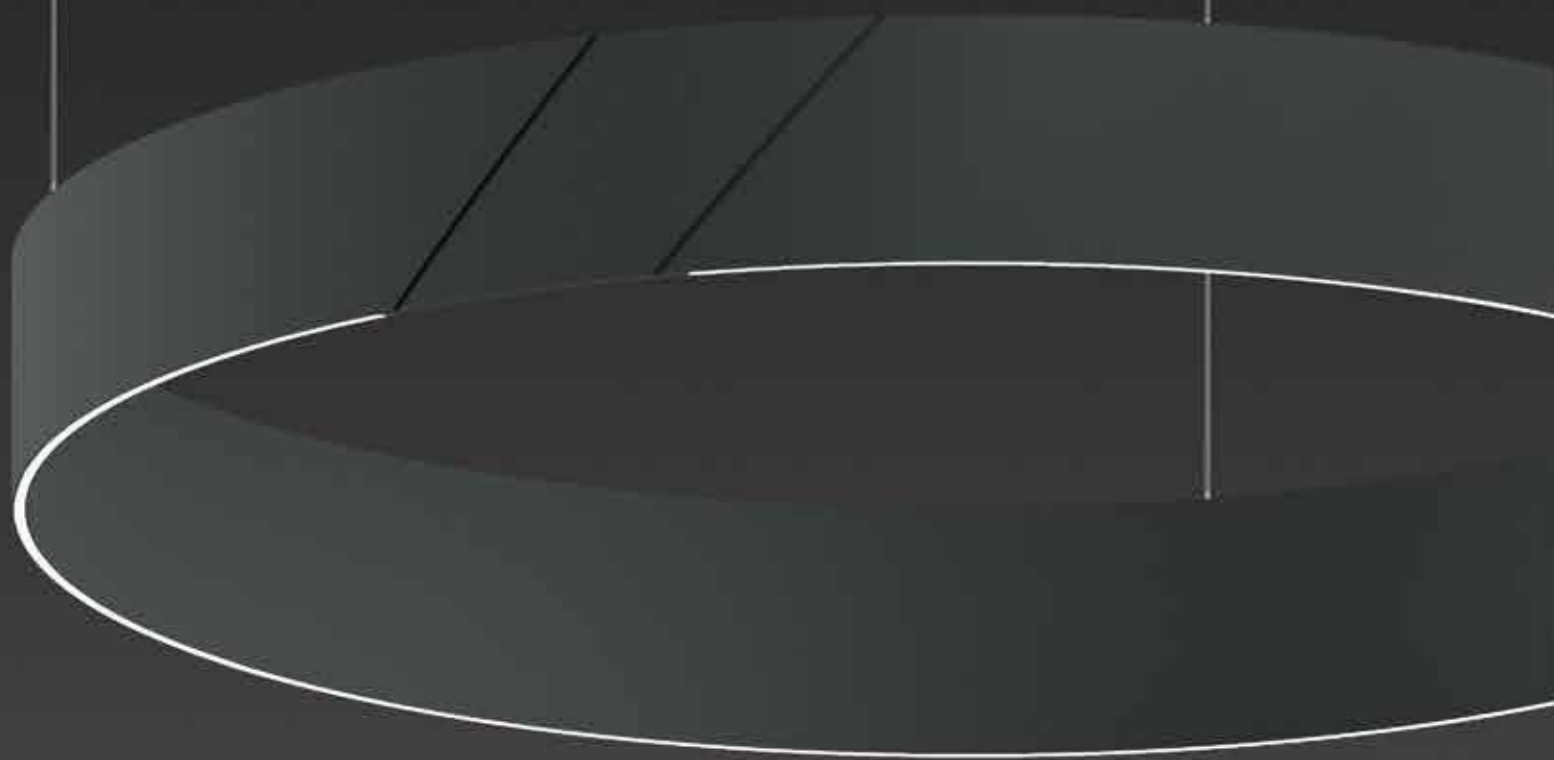

AFTER 8 ROUND

AFTER 8