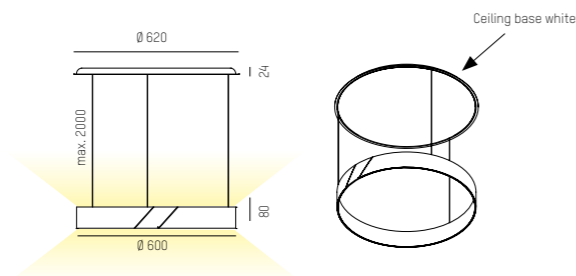

AFTER 8 ROUND PDI

220-240V AC · CRI >90 · Binning SDCM 3

SYS 54W

678-00154102WXXY

lm	W2	lm	W3	lm	W4
2090		2370		2370