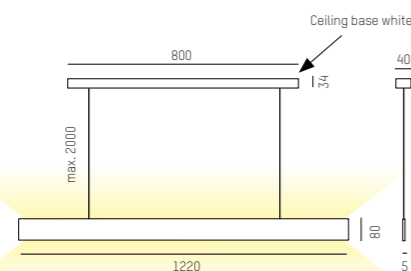

AFTER 8 PDI

220-240V AC · CRI >90 · Binning SDCM 3

SYS 41W	lm W2	lm W3	lm W4
601-01041102WXXY	1670	1810	1810