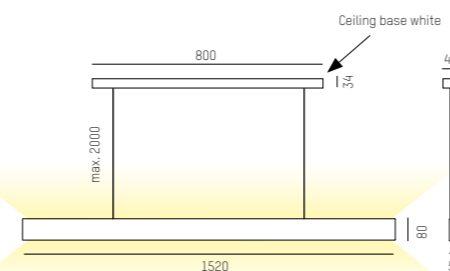

AFTER 8 LONG PDI

220-240V AC · CRI >90 · Binning SDCM 3

SYS 51W	lm W2	lm W3	lm W4
601-02051102WXXY	2080	2270	2270